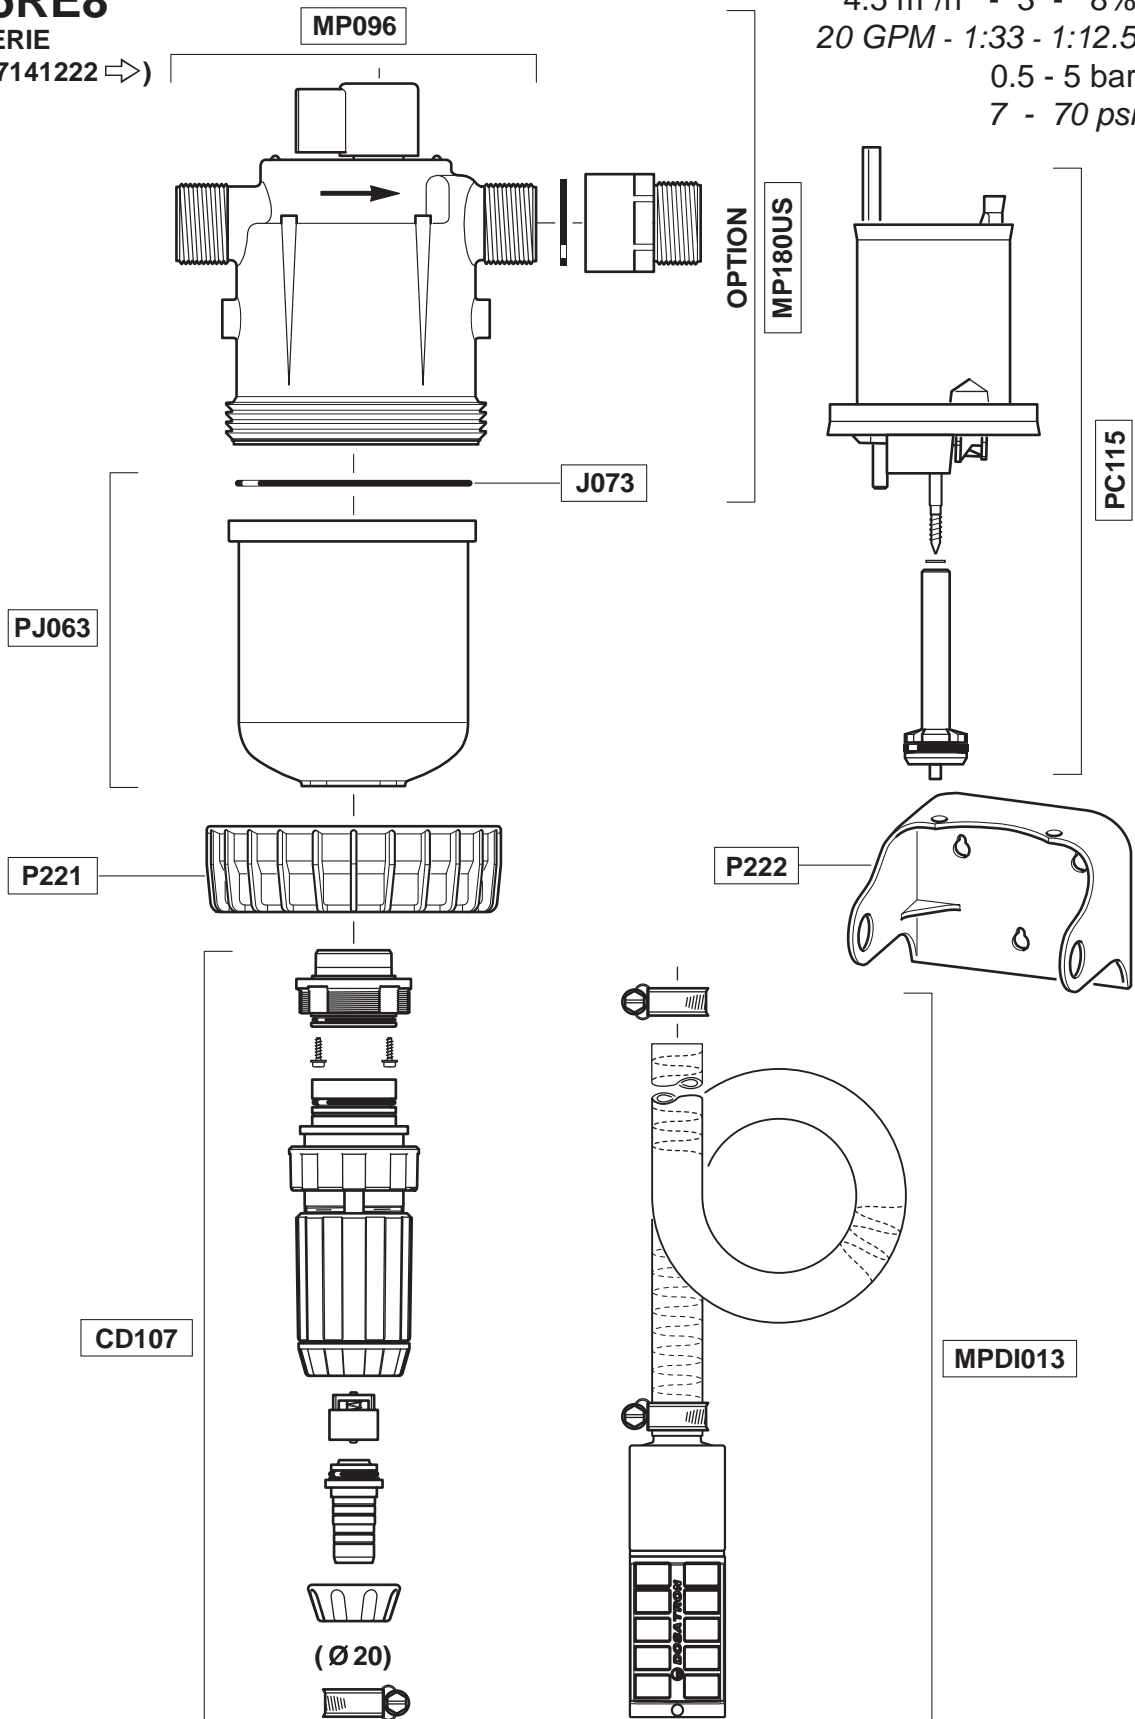

D45RE8

N° SERIE

(N° 07141222 ⇨)

4.5 m³/h - 3 - 8%
20 GPM - 1:33 - 1:12.5
0.5 - 5 bar
7 - 70 psi

D45RE8
 N° SERIE
 (N° 07141222 ⇨)

4.5 m³/h - 3 - 8%
 20 GPM - 1:33 - 1:12.5
 0.5 - 5 bar
 7 - 70 psi

CD107

PJ151